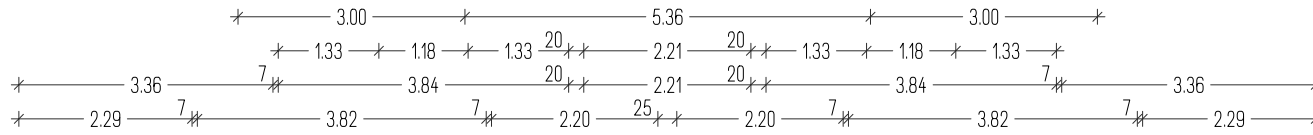

Wohnungsgenossenschaft
Königs Wusterhausen eG

4-ZIMMER-WOHNUNG

Wohnfläche ~ 77 m²

Alle Maße sind circa Angaben und vor Ort selbst zu prüfen.

Alle Küchenobjekte dienen als Aufstellvorschlag und sind nicht Bestandteil des Dauernutzungsvertrages.

Abweichungen hinsichtlich der tatsächlichen Badausstattung sind möglich.

Wohnungsgenossenschaft
Königs Wusterhausen eG

4-ZIMMER-WOHNUNG

Wohnfläche ~ 70 m²

Alle Maße sind circa Angaben und vor Ort selbst zu prüfen.