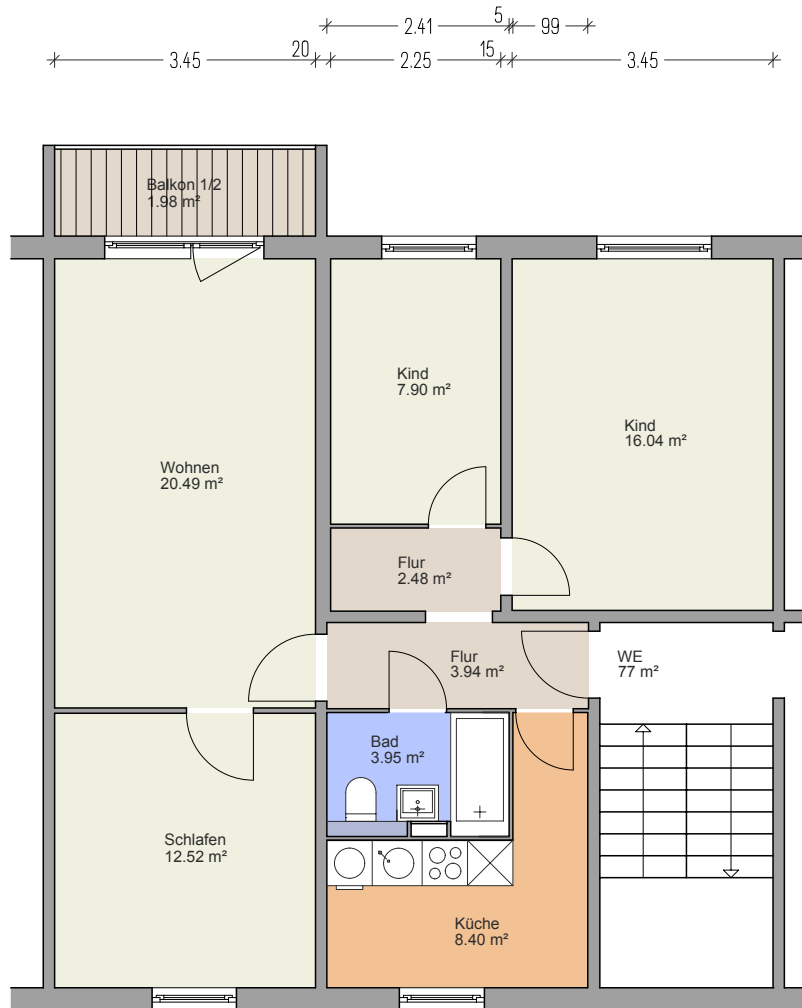

Wohnungsgenossenschaft
Königs Wusterhausen eG

4-ZIMMER-WOHNUNG

Wohnfläche ~ 77 m²

Alle Maße sind circa Angaben und vor Ort selbst zu prüfen.

Alle Küchenobjekte dienen als Aufstellvorschlag und sind nicht Bestandteil des Dauernutzungsvertrages.

Abweichungen hinsichtlich der tatsächlichen Badausstattung sind möglich.

Wohnungsgenossenschaft
Königs Wusterhausen eG

4-ZIMMER-WOHNUNG

Wohnfläche ~ 70 m²

Alle Maße sind circa Angaben und vor Ort selbst zu prüfen.